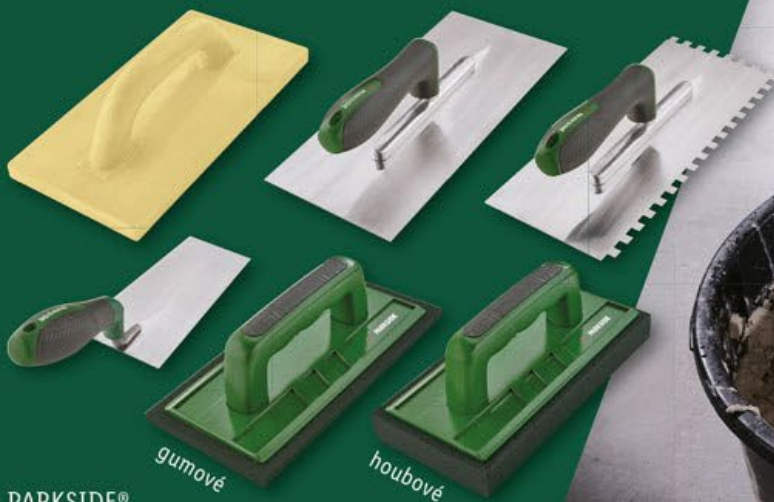

PARKSIDE®

Trapézové hladítko / vodováha

- délka: cca 180 cm
- vodováha: 3 libely pro měření úhlů 45°, 90°, 180°

kus

-16%*

299,-

249.90

* cenové srovnání s ložiským modelem

3 ROKY ZÁRUKA

také online

PARKSIDE®

Gelové chrániče kolen

pár

199.90

• cca 23,5 x 18,5 x 8 cm

PARKSIDE®