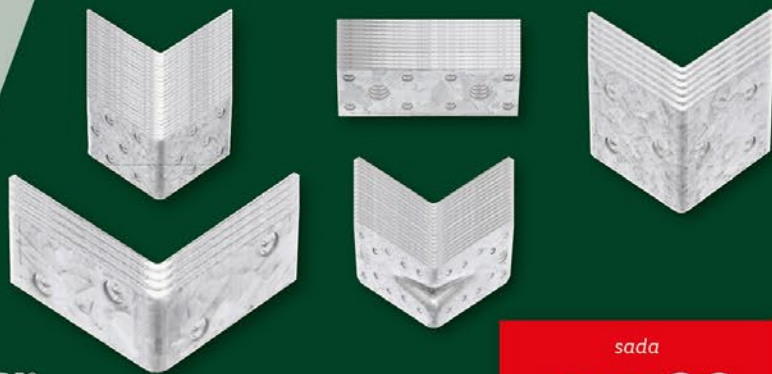

PARKSIDE®
Děrovaný pozinkovaný úhelník

- různé druhy

sada

69.90