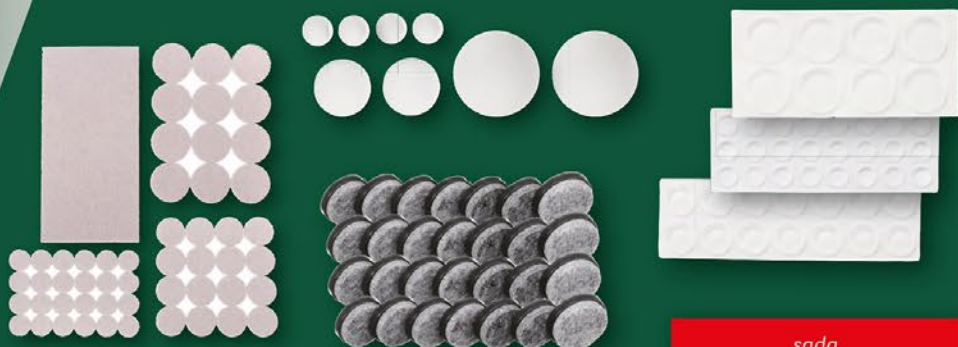

PARKSIDE®
Sortiment na ochranu povrchů

- různé sady

sada

39.90