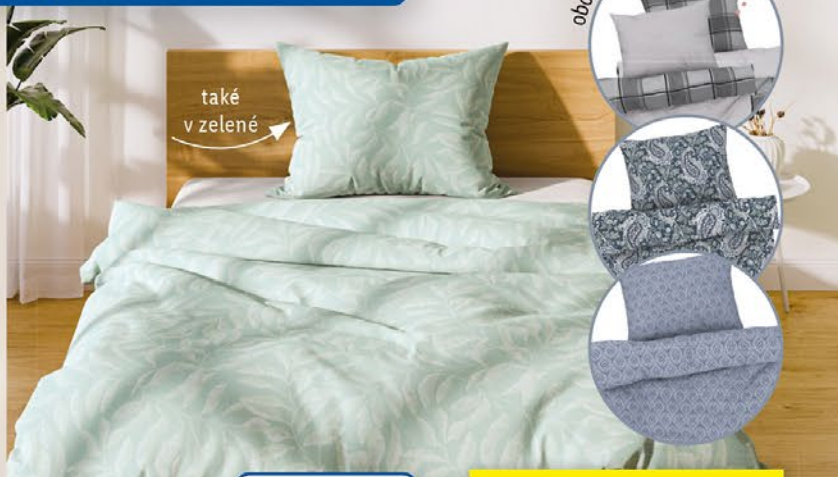

LIVARNO HOME
ŽERZEJOVÉ NAPÍNACÍ PROSTĚRADLO BI-ELASTIC

• materiál: bavlna, elastan

kus - 140-160 x 200 cm
kus
299.90

kus - 180-200 x 200 cm
kus
349.90

oboustranné

také online

LIVARNO HOME
LOŽNÍ POVLEČENÍ Z JEMNÉHO FLANELU