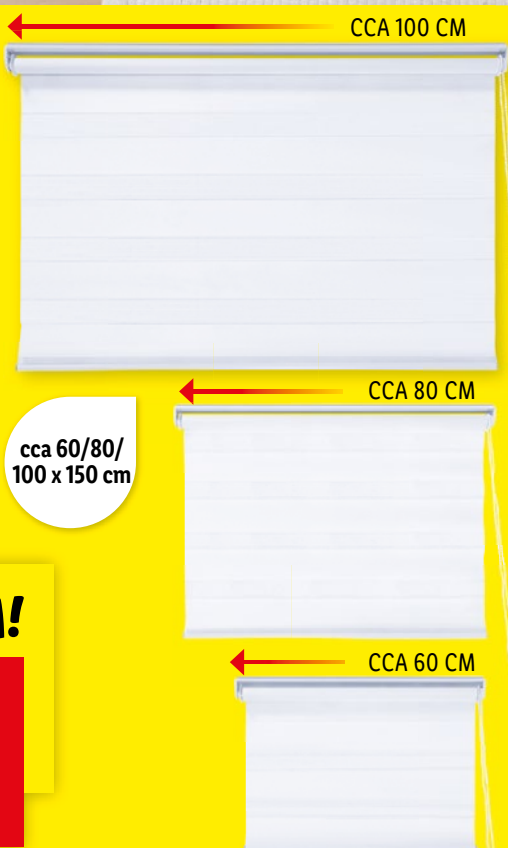

také online

LIVARNO HOME
HEBKÁ DEKA
• materiál: polyester
• cca 150 x 200 cm

kus
199.⁹⁰

**NIŽŠÍ
CENY
KAŽDÝ
DEN**

LIVARNO HOME
**DVOJITÁ ROLETA
NA OKNO**
• materiál: polyester

SUPER CENA!

kus
249.⁹⁰

**TEPLO
A KOMFORT
AŽ PO
ŠPIČKY
PRSTŮ**