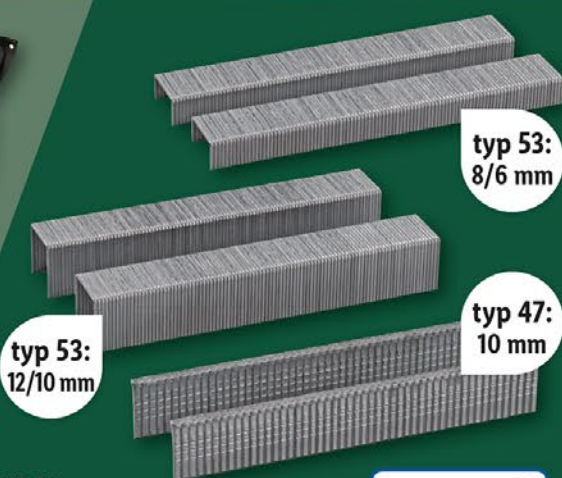

- A: max. 150 kg
šířka spáry: cca 2–75 mm
- B: max. 135 kg
šířka spáry: cca 2–50 mm

100x

2x

kus/sada

-50 Kč*

199.90

149.90

* cenové srovnání s ložiským modelem