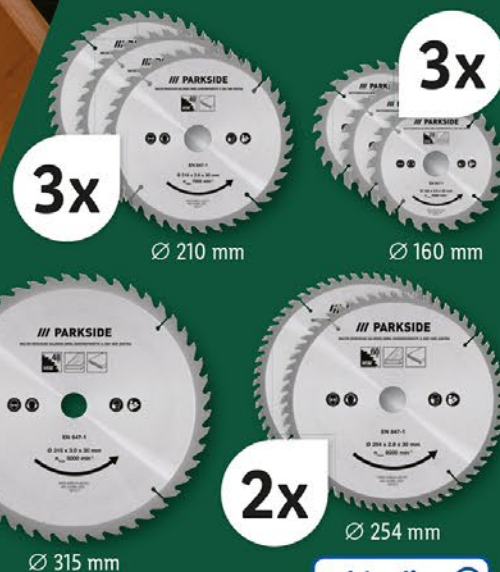

3x

Ø 210 mm

3x

Ø 160 mm

2x

Ø 254 mm

Ø 315 mm

také online

PARKSIDE®

Sada pilových kotoučů

- pro běžné kotoučové pily s upnutím 30, 20 nebo 16 mm

kus/sada

229.90