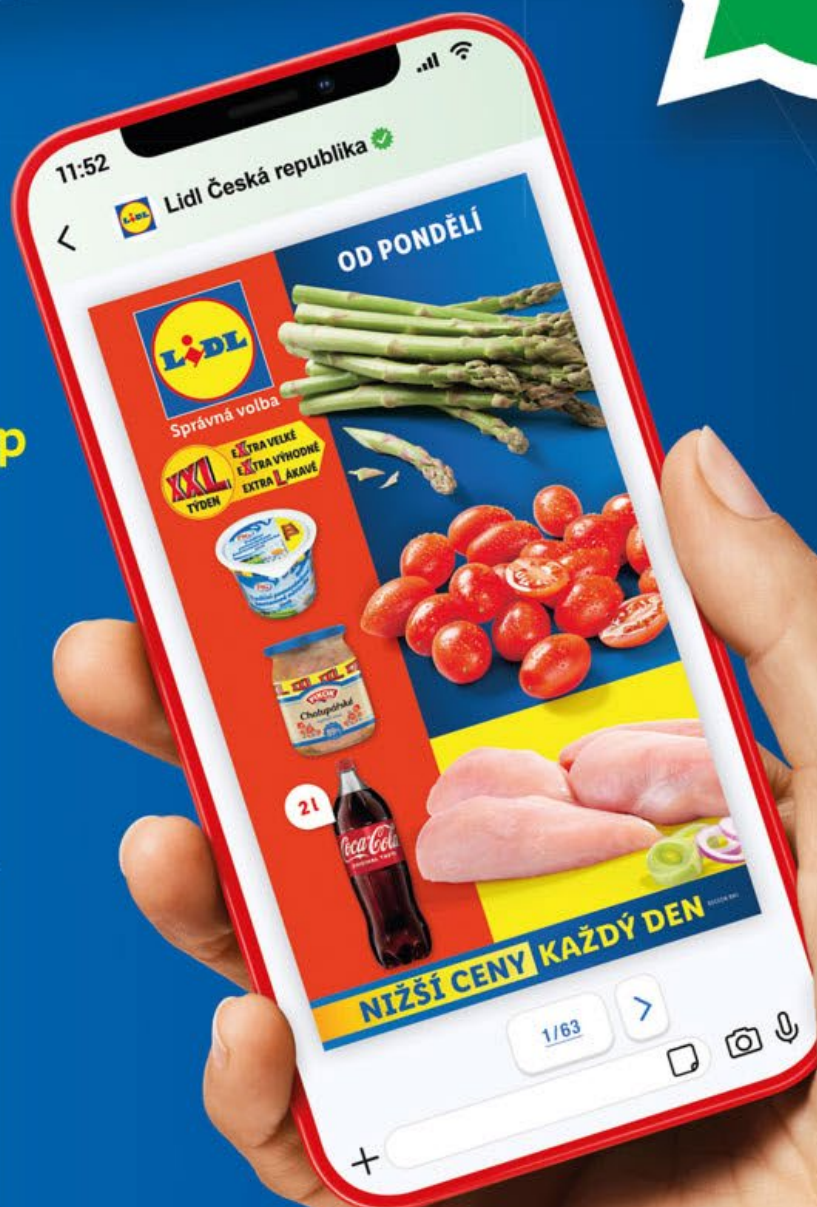

Odebírejte Lidl leták
přes WhatsApp

a získáte
slevu **5%**

s Lidl Plus

Více na
[lidl.cz/whatsapp](https://www.lidl.cz/whatsapp)

Načtěte
QR kód

nebo klikněte na odkaz

Dobré pro Tebe, dobré pro všechny:

Fairtrade znamená: