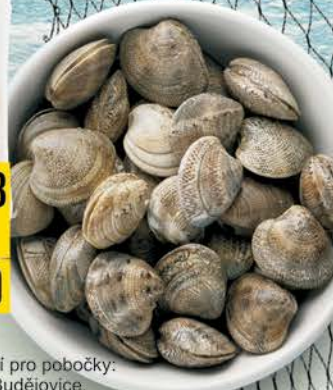

s DPH **89,90**

78⁴⁸

s DPH **87,90**

Platí pro pobočky:
Č. Budějovice,
Sušice

Porchetta
šunka pečená
plátky
90g

Platí pro pobočky:
Č. Budějovice,
Sušice

Salám Antipasto
italský výběr
plátky
120g

122²³