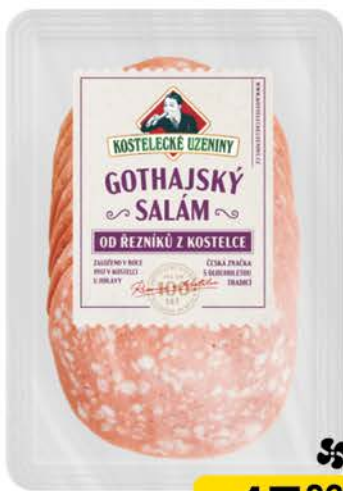

15⁰⁹
s DPH **16,90**