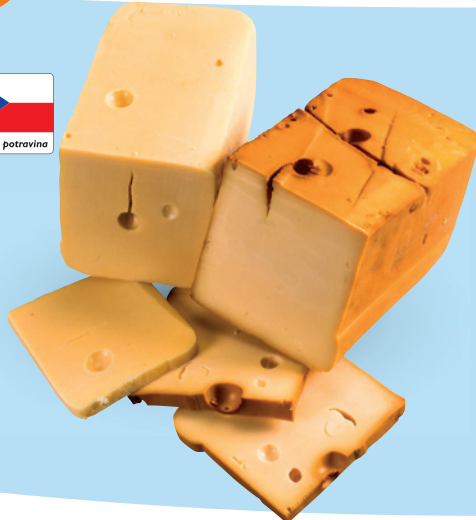

29⁹⁰

Feferonky žluté
volné
100 g

AKCE!

-21%

~~37⁹⁰~~

29⁹⁰

Feferonky červené
volné
100 g

AKCE!
~~29⁹⁰~~ **-23%**
22⁹⁰