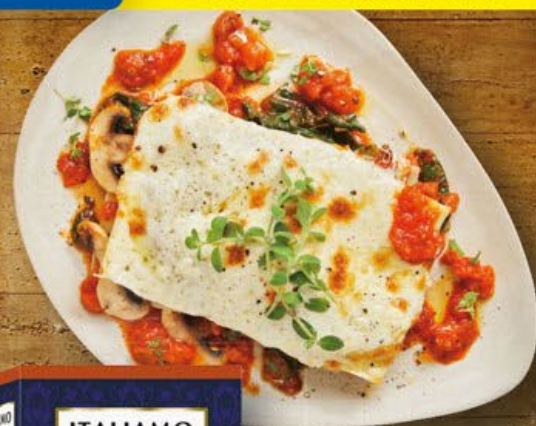

SUPER CENA!

500 g

34.90

LASAGNE

sušené celozrné
semolinové
těstoviny,
1 kg = 69,80 Kč