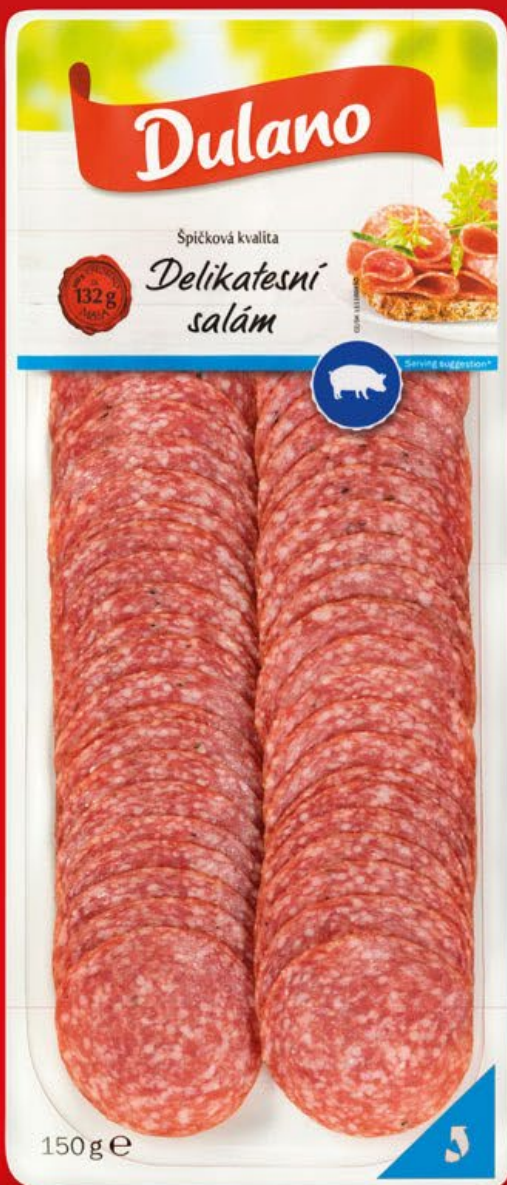

OD PONDĚLÍ 19. 8. | DO NEDĚLE 25. 8.