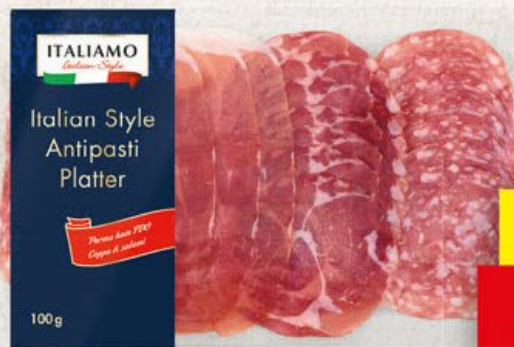

parmská šunka,
salám Coppa di
Parma,
salám di Parma,
krájené

SUPER CENA!

100 g

79.90

-20%

49.90

39.90

**MORTADELLA
BOLOGNA**