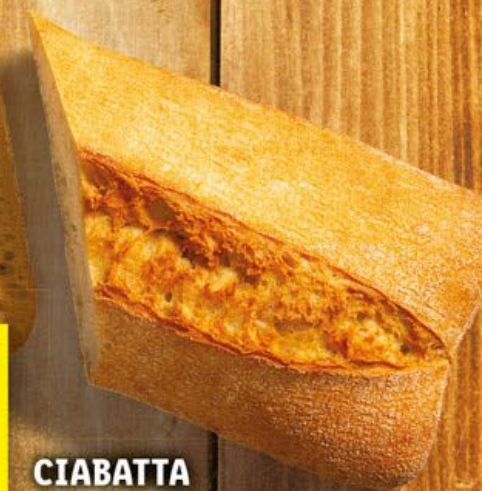

OD PONDĚLÍ 19. 8. | DO NEDĚLE 25. 8.

JSME JEDNIČKA V PEČIVU!

NEJVÍCE PEČIVA KUPUJÍ ČESKÉ DOMÁCNOSTI V LIDLU.

500g

-33%

29.90

19.90

SLUNEČNICOVÝ CHLĚB

žitnopšeničný chléb,
1 kg = 39,80 Kč

50g

**S ČESKÝM
MODRÝM
MÁKEM**

**3+1
ZDARMA!**

2.90

2.18

**KAISERKA SVĚTLÁ
S MAKOVÝM POSYPEM**

pšeničné pečivo

Cena za 1 kus při koupi každých 4 kusů 2,18 Kč.
100 g = 4,36 Kč Standardní cena za 1 kus 2,90 Kč.
100 g = 5,80 Kč

SUPER CENA!

75g

12.90

**CROISSANT
S PISTÁCIOVOU
NÁPLNÍ**

jemné pečivo,
100 g = 17,20 Kč

SUPER CENA!

300g

16.90

CIABATTA

pšeničné pečivo,
1 kg = 56,33 Kč

**PIZZA
MARGHERITA DONUT**

s pasírovanými rajčaty a sýrem
Gouda, pšeničné pečivo,
100 g = 15,92 Kč

SUPER CENA!

125g

19.90

VÁZANÝ MÁSLOVÝ KOLÁČ

jemné pečivo, 100 g = 12,38 Kč

SUPER CENA!

80g

9.90

**32%
TVAROHOVÉ/
MAKOVÉ
NÁPLNĚ**

Kategorie pečiva: Na základě dat Spotřebitelského panelu GfK utratily české domácnosti nejvíce peněz na nákupy pečiva, za 12 měsíců od 4/2023 do 3/2024, v řetězci Lidl. GfK Consumer Panel FMCG, hrubý vzorek [4 000] domácností, 4/2023-3/2024. Panel je reprezentativní pro všechny domácnosti v České republice, které vedou osoby starší 16 let, a zaznamenává nepřetržitě a elektronicky nákupy pro soukromou domácí spotřebu a vykazuje tyto údaje vážené a extrapolované.

Nabídka zboží platí od 19. 8. do 25. 8. 2024 nebo do vyprodání zásob. Chyby v tisku vyhrazeny. Ceny jsou bez dekorace. Lidl si vyhrazuje právo změn v balení a variantě nabízeného zboží. Odběr možný jen v obvyklém množství.