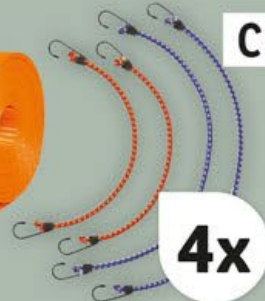

cca 35 x 19 x 29 cm

kus

**129.90**

ULTIMATESPEED  
**Taška / ochranná podložka do kufru**

**2x**

**B**

**C**

**4x**