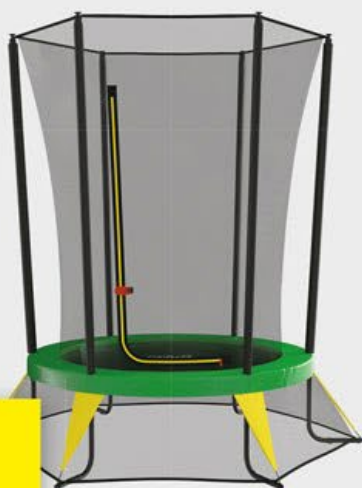

SILVERCREST®
KITCHEN TOOLS

Chladnička s mrazicím boxem

- užitný objem: cca 104 l + 17 l
- hladina hluku: cca 40 dB
- rozměry: cca 54 x 84 x 59,5 cm

kus

-30%

4999,-

3499,-

100342183

NIŽŠÍ
CENY
KAŽDÝ
DEN