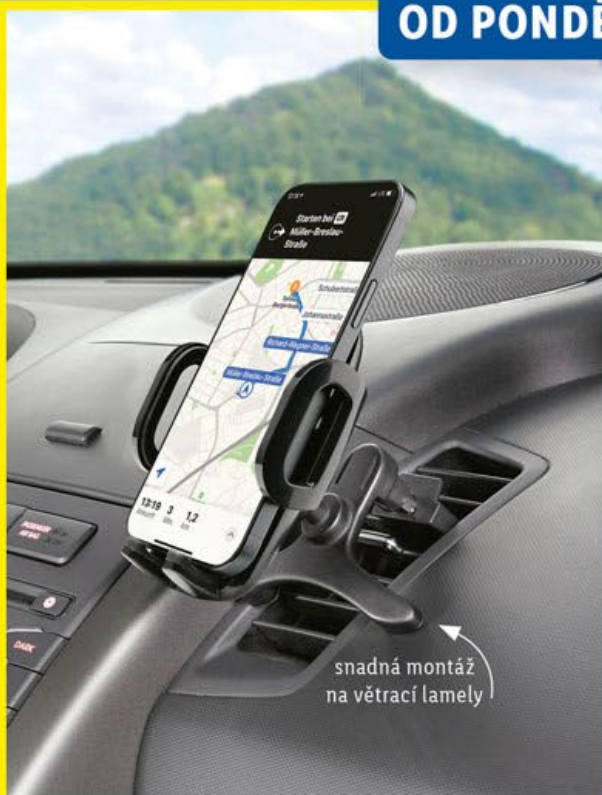

snadná montáž  
na větrací lamely

včetně  
příslušenství

také online

integrována  
pojistka

kus

-25%

199.90  
149.90

TRONIC®  
**Držák na telefon 12/24  
V USB-A/C**