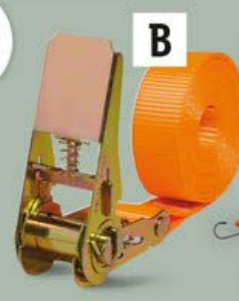

OD PONDĚLÍ 15. 7. | DO NEDĚLE 21. 7.

12

DÍLNÁ SADA

ULTIMATESPEED

Sada autopotahů

• pratelné

také online

SUPER CENA!

sada

299.90

SILVERCREST®

Ruční vysavač do auta 12 V

- dlouhý dosah – až 3m kabel
- odnímatelná a bezsáčková nádoba na prach o objemu cca 400 ml

kus

-50 Kč

~~349.90~~
299.90

také online

cca 100 x 120 cm

cca 50 x 16 x 21 cm

cca 35 x 19 x 29 cm

kus

129.90

ULTIMATESPEED
Taška / ochranná podložka do kufru

2x

B

C

4x

ULTIMATESPEED

Upínací pás / popruhy

- A: délka: 2x cca 2,5 m / přípustná tažná síla: 250 daN
- B: délka: cca 5 m / nosnost: 500 daN
- C: délka: 2x cca 45 a 65 cm / přípustná tažná síla: 100 N

kus/balení

2+1 ZDARMA!

~~59.90~~
39.93

Cena za 1 kus/balení při koupi každých 3 kusů/balení v libovolné kombinaci 59,90 Kč. Standardní cena za 1 kus/balení 39,93 Kč.